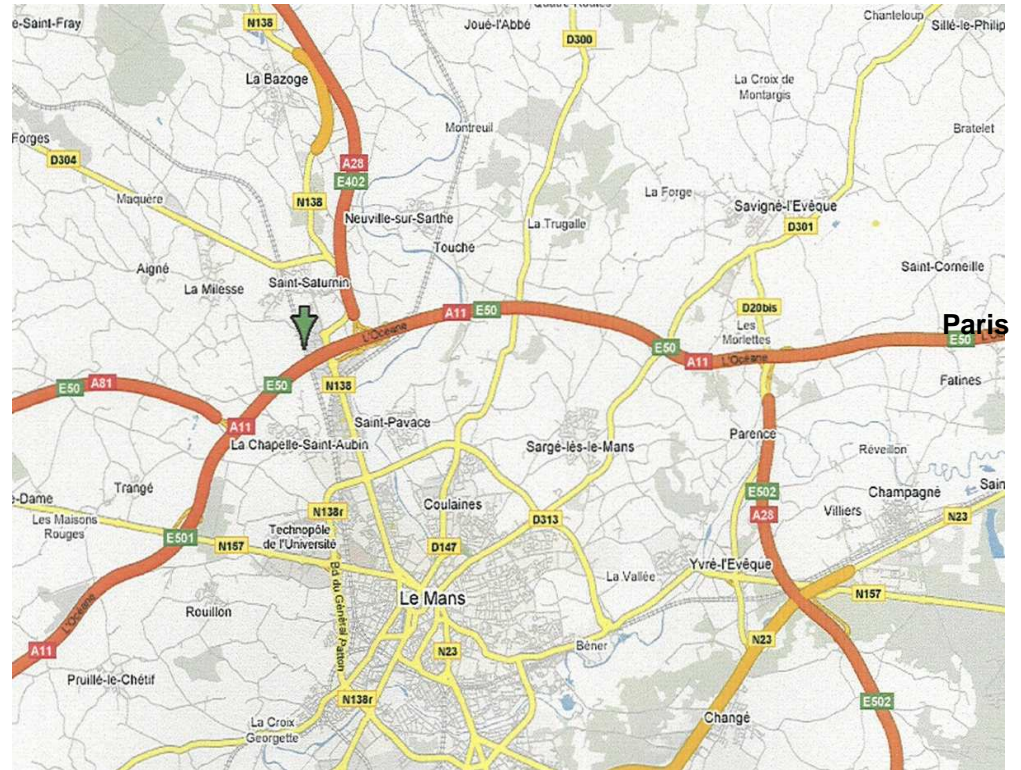

Agence du Mans
Le Grand Tertre,
72650 Saint Saturnin

Interlocuteurs :

Standard

Tel: 02.43.25.35.76

Fax : 02.43.25.38.47

Directeur d'Agence

Michel Voisin

Tel:

Exploitation

Tel:

De PARIS

- Prendre A 11, direction Nantes / Le Mans
- Sortie 7, direction A28 / Rouen / Caen, et suivre direction de Sillé le Guillaume
- Au rond-point (ZAC des Portes Océanes), prendre 1^{ère} à droite, sur N138, direction Saint Saturnin
- Prendre Boulevard de la Maule et aller jusqu'au rond-point pour faire demi-tour. Redescendre le Bd de la Maule, et prendre à droite, rue des Guinaudières.
- A gauche après la voie ferrée.